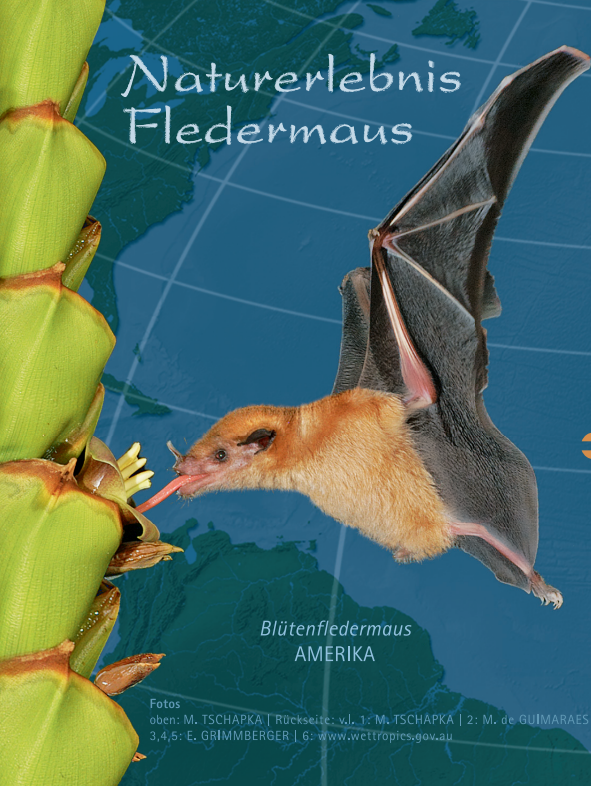

Charakterköpfe aus dem Reich der Fledertiere

Weißer Fledermaus
AMERIKA

Schwertnasenfledermaus
AMERIKA

Großer Abendsegler
EUROPA

Mausschwanzfledermaus
AFRIKA

Harlekinflughund
ASIEN

Röhrennasenflughund
AUSTRALIEN

➔ Im Museumsgarten des Internationalen Fledermausmuseums Julianenhof im Naturpark Märkische Schweiz kann man über uns viel Interessantes erfahren.

NABU

Regionalverband Strausberg-Märkische Schweiz e.V.

Naturexlebenis Fledermaus

Blütenfledermaus
AMERIKA

Fotos

oben: M. TSCHAPKA | Rückseite: v.l. 1: M. TSCHAPKA | 2: M. de GUIMARAES |
3,4,5: E. GRIMMBERGER | 6: www.wetttropics.gov.au

Hasenmaul und Röhrennase Die Fledertiere der Welt

Wußten Sie, dass jedes vierte
Säugetier der Welt ein Fledertier ist?
Mehr als 1.100 Arten sind bekannt und
noch heute werden neue Arten entdeckt.

Wir laden Sie ein, die faszinierende Welt
der Fledertiere Afrikas, Amerikas, Asiens,
Australiens und Europas kennen zu lernen.